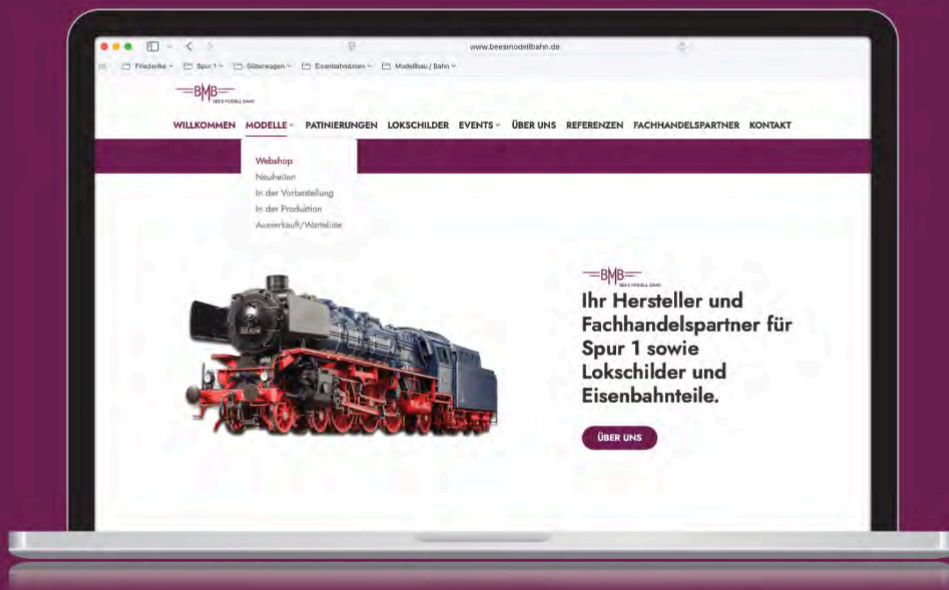

„Herzlich Willkommen“ ...in unserem neuen Online-Shop!

Für alle Freunde der Spur 1 haben wir eine gute Nachricht. Der **neue Webshop von BMB** steht seit Anfang des Jahres 2026 online – zusammen mit unserer völlig neu gestalteten und überarbeiteten Homepage.

Damit ist es für Sie ab sofort noch bequemer geworden, **die tollen BMB-Modelle** für sich zu entdecken und ganz einfach von so gut wie jedem Ort der Welt zu bestellen – probieren Sie es doch einfach mal aus!

Besuchen Sie unsere Homepage und unseren Webshop unter **www.beesmodellbahn.de** und entdecken Sie unseren neuen Internet-Auftritt!